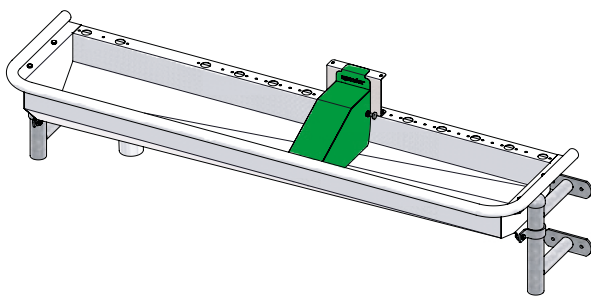

Pingo drikketrau

En komfortabel vannforsyning

- Kuvennlig, uten skarpe kanter og integrert beskyttelsesbrakett i rustfritt stål
- Stor drikkeflate
- Lett å rengjøre
- Flottør kan monteres i flere posisjoner med enkel montering
- Versjon i rustfritt stål