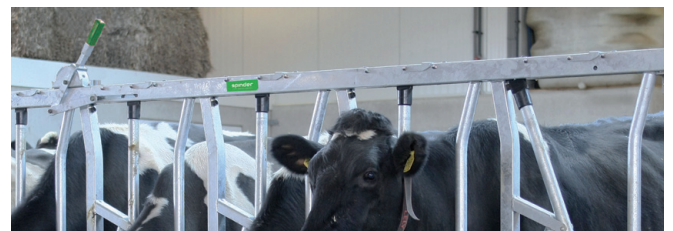

Het bedieningsmechanisme is geheel geïntegreerd in het bovenprofiel, veilig voor mens en dier en minder gevoelig voor vervuiling. Met één bedieningshendel is 20 meter voerhek in 1 handeling te bedienen. De beschikbare functies:

- Normaal gebruik van het voerhek, koeien bewegen vrij in en uit het voerhek.
- De dieren kunnen (nog) niet bij het voer komen; gehele voerhek afgesloten.
- De dieren zetten zichzelf bij het vreten vast; zelfsluitende stand, bedrijfszeker.
- Individuele dieren los laten uit het voerhek door het indrukken van een drukknop.

- Het vast laten staan van individuele dieren (selecteren) door het omzetten van een bedieningsklepje.

Het Highline zelfsluitende veiligheidsvoerhek gaat jarenlang mee doordat het is opgebouwd uit dikwandige materialen, een 2" onderbuis en een fors bovenprofiel. Door toepassing van hoogwaardige kunststof componenten ontstaat een vangstelsysteem dat uiterst licht en nagenoeg geruisloos werkt.

De voerhekken zijn in diverse lengtes te verkrijgen, van 2 tot 7 vreetplaatsen. De XL-hekken, langer dan 4 meter, dienen onder een hoek geplaatst te worden en hebben een kleine middensteun.